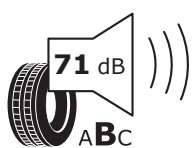

MICHELIN

520336

255/35ZR21 (98Y) XL

C1

2020/740

Produktdatenblatt Verordnung (EU) 2020/740

Marke	MICHELIN
Profilausführung	PILOT SPORT 4 S
Artikelnummer	520336
Dimension	255/35ZR21
Tragfähigkeitsindex	98
Geschwindigkeitsindex	(Y)
Kraftstoffeffizienzklasse	C
Nasshaftungsklasse	A
Klassifizierung ext. Rollgeräusch	B
Externes Rollgeräusch	71 dB
Winterreifen	Nein
Winterreifen für Eis	Nein
Produktionsbeginn	41/16
Produktionsende	-
Version Lastindex	XL
Zusätzliche Informationen	255/35 ZR21 (98Y) XL TL PILOT SPORT 4 S MI

MICHELIN

468810

295/30ZR21 (102Y) XL

C1

2020/740

Produktdatenblatt Verordnung (EU) 2020/740

Marke	MICHELIN
Profilausführung	PILOT SPORT 4 S
Artikelnummer	468810
Dimension	295/30ZR21
Tragfähigkeitsindex	102
Geschwindigkeitsindex	(Y)
Kraftstoffeffizienzklasse	C
Nasshaftungsklasse	A
Klassifizierung ext. Rollgeräusch	B
Externes Rollgeräusch	73 dB
Winterreifen	Nein
Winterreifen für Eis	Nein
Produktionsbeginn	41/16
Produktionsende	-
Version Lastindex	XL
Zusätzliche Informationen	295/30 ZR21 (102Y) XL TL PILOT SPORT 4 S MI