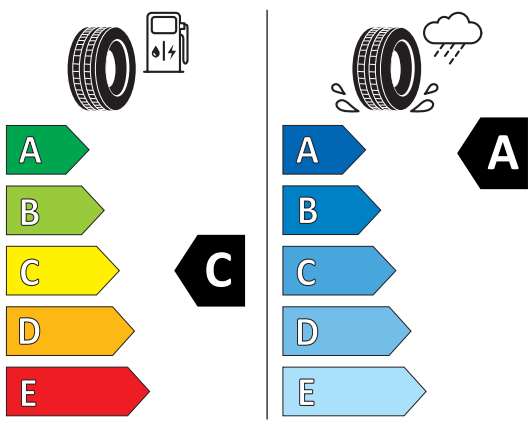

MICHELIN

520336

255/35ZR21 (98Y) XL

C1

2020/740

Produktdatenblatt Verordnung (EU) 2020/740

Marke	MICHELIN
Profilausführung	PILOT SPORT 4 S
Artikelnummer	520336
Dimension	255/35ZR21
Tragfähigkeitsindex	98
Geschwindigkeitsindex	(Y)
Kraftstoffeffizienzklasse	C
Nasshaftungsklasse	A
Klassifizierung ext. Rollgeräusch	B
Externes Rollgeräusch	71 dB
Winterreifen	Nein
Winterreifen für Eis	Nein
Produktionsbeginn	41/16
Produktionsende	-
Version Lastindex	XL
Zusätzliche Informationen	255/35 ZR21 (98Y) XL TL PILOT SPORT 4 S MI

MICHELIN

468810

295/30ZR21 (102Y) XL

C1

2020/740

Produktdatenblatt Verordnung (EU) 2020/740

Marke	MICHELIN
Profilausführung	PILOT SPORT 4 S
Artikelnummer	468810
Dimension	295/30ZR21
Tragfähigkeitsindex	102
Geschwindigkeitsindex	(Y)
Kraftstoffeffizienzklasse	C
Nasshaftungsklasse	A
Klassifizierung ext. Rollgeräusch	B
Externes Rollgeräusch	73 dB
Winterreifen	Nein
Winterreifen für Eis	Nein
Produktionsbeginn	41/16
Produktionsende	-
Version Lastindex	XL
Zusätzliche Informationen	295/30 ZR21 (102Y) XL TL PILOT SPORT 4 S MI

Hinweise gemäß Verordnung (EU) 2020/740:

Die tatsächliche Kraftstoffeinsparung und die Verkehrssicherheit hängen in hohem Maße von der eigenen Fahrweise ab. Der Kraftstoffverbrauch kann durch umweltschonende Fahrweise erheblich reduziert werden. Zur Verbesserung der Kraftstoffeffizienz und der Nasshaftung ist der Reifendruck regelmäßig zu prüfen. Die Anhaltewege müssen immer beachtet werden.