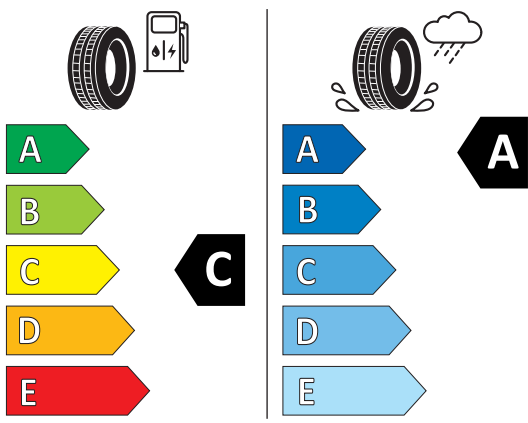

MICHELIN

520336

255/35ZR21 (98Y) XL

C1

2020/740

Produktdatenblatt Verordnung (EU) 2020/740

Marke	MICHELIN
Profilausführung	PILOT SPORT 4 S
Artikelnummer	520336
Dimension	255/35ZR21
Tragfähigkeitsindex	98
Geschwindigkeitsindex	(Y)
Kraftstoffeffizienzklasse	C
Nasshaftungsklasse	A
Klassifizierung ext. Rollgeräusch	B
Externes Rollgeräusch	71 dB
Winterreifen	Nein
Winterreifen für Eis	Nein
Produktionsbeginn	41/16
Produktionsende	-
Version Lastindex	XL
Zusätzliche Informationen	255/35 ZR21 (98Y) XL TL PILOT SPORT 4 S MI

MICHELIN

468810

295/30ZR21 (102Y) XL

C1

2020/740

Produktdatenblatt Verordnung (EU) 2020/740

Marke	MICHELIN
Profilausführung	PILOT SPORT 4 S
Artikelnummer	468810
Dimension	295/30ZR21
Tragfähigkeitsindex	102
Geschwindigkeitsindex	(Y)
Kraftstoffeffizienzklasse	C
Nasshaftungsklasse	A
Klassifizierung ext. Rollgeräusch	B
Externes Rollgeräusch	73 dB
Winterreifen	Nein
Winterreifen für Eis	Nein
Produktionsbeginn	41/16
Produktionsende	-
Version Lastindex	XL
Zusätzliche Informationen	295/30 ZR21 (102Y) XL TL PILOT SPORT 4 S MI

Hinweise gemäß Verordnung (EU) 2020/740:

Die tatsächliche Kraftstoffeinsparung und die Verkehrssicherheit hängen in hohem Maße von der eigenen Fahrweise ab. Der Kraftstoffverbrauch kann durch umweltschonende Fahrweise erheblich reduziert werden. Zur Verbesserung der Kraftstoffeffizienz und der Nasshaftung ist der Reifendruck regelmäßig zu prüfen. Die Anhaltewege müssen immer beachtet werden.